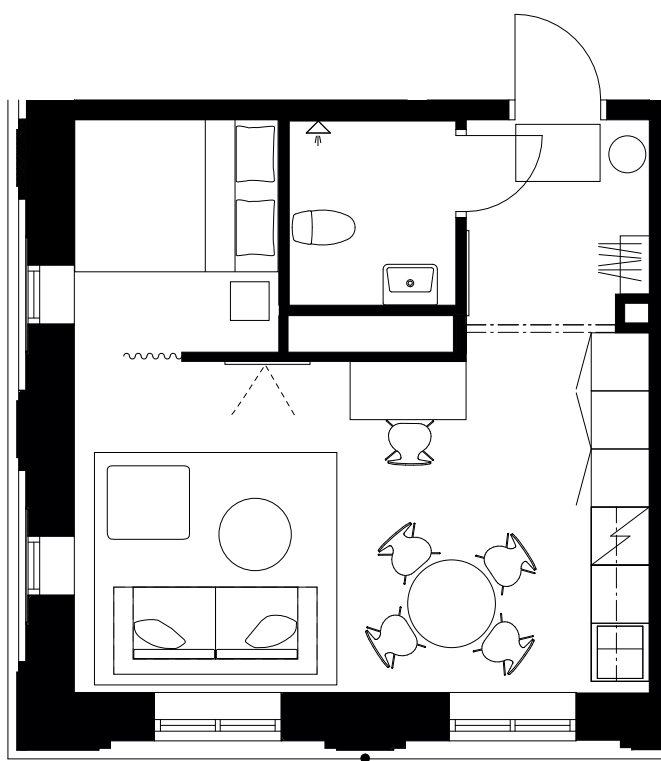

Nya Holtermanska Chalmers Studentbostäder

19 kvm

35 kvm