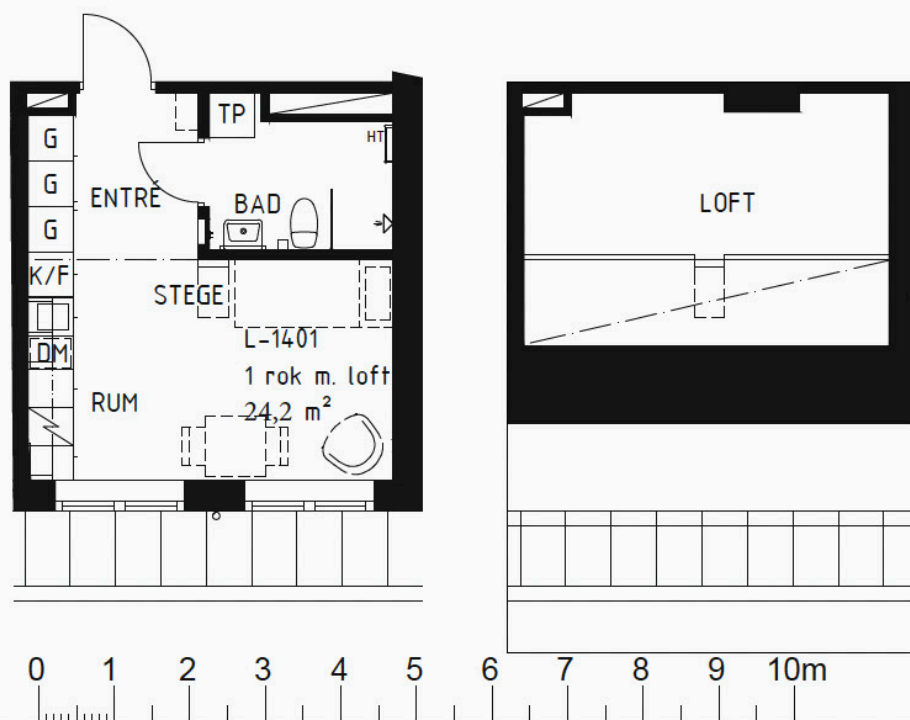

Bostäder
i Borås

Glesvingen 17

2 rok ca 44 m²

Lägenhet: L1125, 1225
Skala 1:100

0 1 2 3 4 5 6 7 8 9 10m

ORIENTERINGSFIGUR

G	GARDEROB		INDUKTIONSPIS
ST	STÄDSKÅP	TP	TVÄTTPELARE
K/F	KYL/FRYS	DM	DISKMASKIN

Bostäder
i Borås

Glesvingen 17

1 rok ca 24 m² med loft

Lägenhet: L1401
Skala 1:100

ORIENTERINGSFIGUR

G	GARDEROB		INDUKTIONSPIS
ST	STÄDSKÅP	TP	TVÄTTPELARE
K/F	KYL/FRYS	DM	DISKMASKIN

Bostäder
i Borås

Glesvingen 17

2 rok ca 54 m² med loft