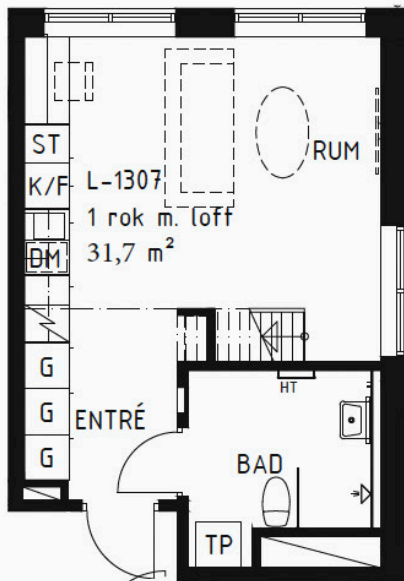

Bostäder
i Borås

Glesvingen 17

2 rok ca 44 m²

Lägenhet: L1125, 1225
Skala 1:100

0 1 2 3 4 5 6 7 8 9 10m

ORIENTERINGSFIGUR

G	GARDEROB		INDUKTIONSPIS
ST	STÄDSKÅP	TP	TVÄTTPELARE
K/F	KYL/FRYS	DM	DISKMASKIN

Bostäder
i Borås

Glesvingen 17

1 rok ca 24 m² med loft

Lägenhet: L1401
Skala 1:100

ORIENTERINGSFIGUR

G	GARDEROB		INDUKTIONSPIS
ST	STÄDSKÅP	TP	TVÄTTPELARE
K/F	KYL/FRYS	DM	DISKMASKIN

Bostäder
i Borås

Glesvingen 17

2 rok ca 54 m² med loft

Lägenhet: L1325
Skala 1:100

0 1 2 3 4 5 6 7 8 9 10m

ORIENTERINGSFIGUR

G	GARDEROB		INDUKTIONSPIS
ST	STÄDSKÅP	TP	TVÄTTPELARE
K/F	KYL/FRYS	DM	DISKMASKIN

Bostäder
i Borås

Glesvingen 17

1 rok ca 44 m² med loft

Lägenhet: L1307
Skala 1:100

ORIENTERINGSFIGUR

G	GARDEROB		INDUKTIONSPIS
ST	STÅDSKÅP	TP	TVÄTTPELARE
K/F	KYL/FRYS	DM	DISKMASKIN

Bostäder
i Borås

Glesvingen 17

2 rok ca 44 m²

Lägenhet: L1125, 1225
Skala 1:100

ORIENTERINGSFIGUR

G	GARDEROB		INDUKTIONSPIS
ST	STÄDSKÅP	TP	TVÄTTPELARE
K/F	KYL/FRYS	DM	DISKMASKIN