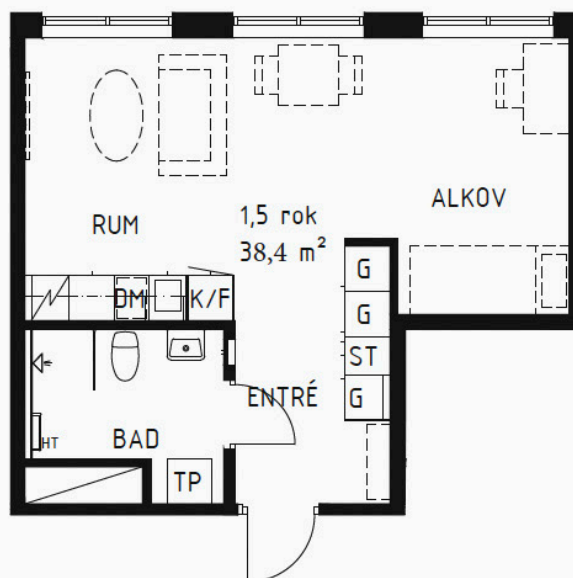

Bostäder
i Borås

Glesvingen 17

1,5 rok ca 38 m²

Lägenhet: L1202

Skala 1:100