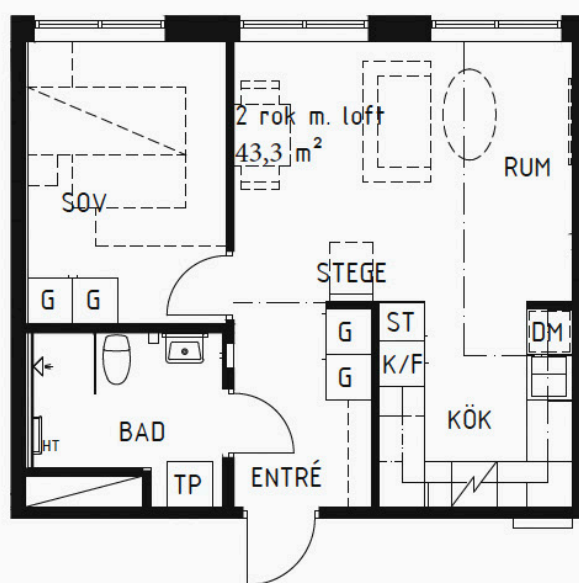

Bostäder
i Borås

Glesvingen 17

2 rok ca 44 m²

Lägenhet: L1125, 1225
Skala 1:100

0 1 2 3 4 5 6 7 8 9 10m

ORIENTERINGSFIGUR

G	GARDEROB		INDUKTIONSPIS
ST	STÄDSKÅP	TP	TVÄTTPELARE
K/F	KYL/FRYS	DM	DISKMASKIN

Bostäder
i Borås

Glesvingen 17

1 rok ca 24 m² med loft

Lägenhet: L1401
Skala 1:100

ORIENTERINGSFIGUR

G	GARDEROB		INDUKTIONSPIS
ST	STÄDSKÅP	TP	TVÄTTPELARE
K/F	KYL/FRYS	DM	DISKMASKIN

Bostäder
i Borås

Glesvingen 17

2 rok ca 54 m² med loft

Lägenhet: L1325
Skala 1:100

0 1 2 3 4 5 6 7 8 9 10m

ORIENTERINGSFIGUR

G	GARDEROB		INDUKTIONSPIS
ST	STÄDSKÅP	TP	TVÄTTPELARE
K/F	KYL/FRYS	DM	DISKMASKIN

Bostäder
i Borås

Glesvingen 17

1 rok ca 44 m² med loft

Lägenhet: L1307
Skala 1:100