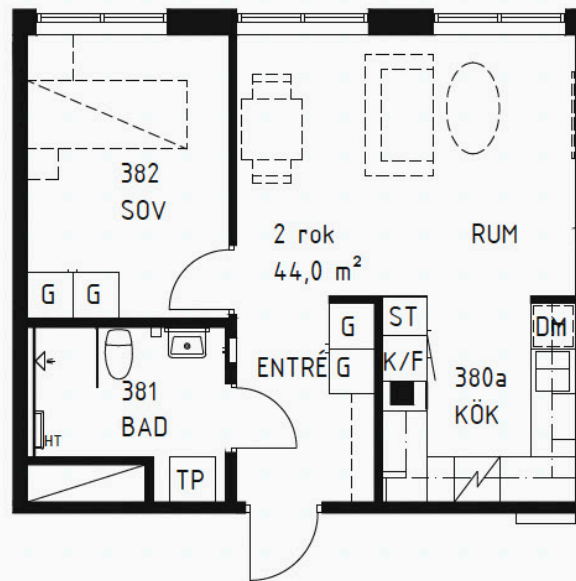

ORIENTERINGSFIGUR

G	GARDEROB		INDUKTIONSPIS
ST	STÅDSKÅP	TP	TVÄTTPELARE
K/F	KYL/FRYS	DM	DISKMASKIN

Bostäder
i Borås

Glesvingen 17

2 rok ca 44 m²

Lägenhet: L1125, 1225
Skala 1:100

ORIENTERINGSFIGUR

G	GARDEROB		INDUKTIONSPIS
ST	STÄDSKÅP	TP	TVÄTTPELARE
K/F	KYL/FRYS	DM	DISKMASKIN

Glesvingen 17

1 rok ca 29 m²

Lägenhet: L1016
Skala 1:100

ORIENTERINGSFIGUR

G	GARDEROB		INDUKTIONSPIS
ST	STÄDSKÅP	TP	TVÄTTPELARE
K/F	KYL/FRYS	DM	DISKMASKIN