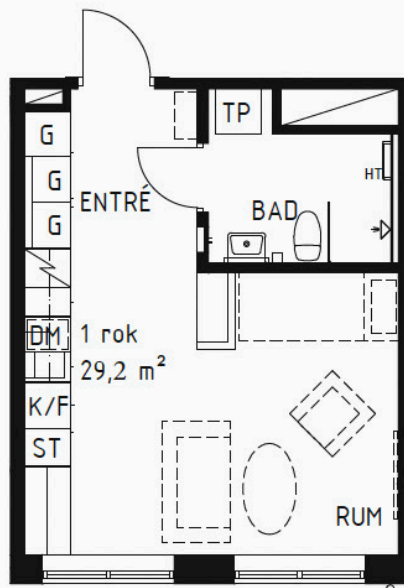

Bostäder
i Borås

Glesvingen 17

1,5 rok ca 38 m²

Lägenhet: L1202

Skala 1:100

ORIENTERINGSFIGUR

G	GARDEROB		INDUKTIONSPIS
ST	STÅDSKÅP	TP	TVÄTTPELARE
K/F	KYL/FRYS	DM	DISKMASKIN

Bostäder
i Borås

Glesvingen 17

1 rok ca 29 m²

Lägenhet: L1016
Skala 1:100

ORIENTERINGSFIGUR

G	GARDEROB		INDUKTIONSPIS
ST	STÄDSKÅP	TP	TVÄTTPELARE
K/F	KYL/FRYS	DM	DISKMASKIN