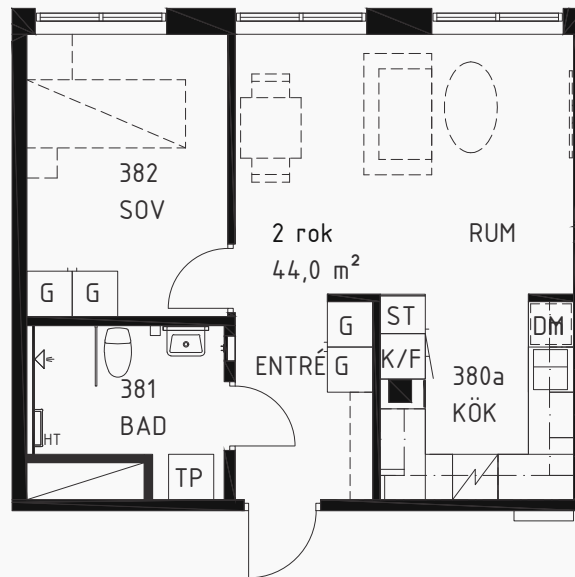

Bostäder
i Borås

Glesvingen 17

2 rok ca 44 m²

Lägenhet: L1125, 1225
Skala 1:100

0 1 2 3 4 5 6 7 8 9 10m

ORIENTERINGSFIGUR

G	GARDEROB		INDUKTIONSPIS
ST	STÄDSKÅP	TP	TVÄTTPELARE
K/F	KYL/FRYS	DM	DISKMASKIN

Bostäder
i Borås

Glesvingen 17

1 rok ca 24 m² med loft

Lägenhet: L1401
Skala 1:100

ORIENTERINGSFIGUR

G	GARDEROB		INDUKTIONSPIS
ST	STÄDSKÅP	TP	TVÄTTPELARE
K/F	KYL/FRYS	DM	DISKMASKIN

Bostäder
i Borås

Glesvingen 17

2 rok ca 54 m² med loft