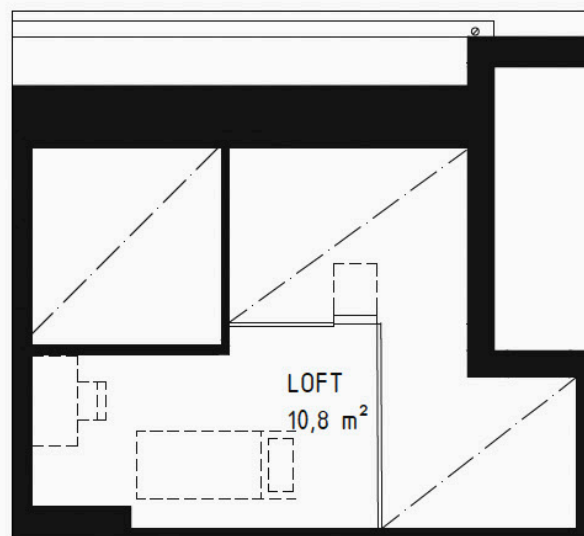

Bostäder
i Borås

Glesvingen 17

2 rok ca 44 m²

Lägenhet: L1125, 1225
Skala 1:100

0 1 2 3 4 5 6 7 8 9 10m

ORIENTERINGSFIGUR

G	GARDEROB		INDUKTIONSPIS
ST	STÄDSKÅP	TP	TVÄTTPELARE
K/F	KYL/FRYS	DM	DISKMASKIN

Bostäder
i Borås

Glesvingen 17

1 rok ca 24 m² med loft

Lägenhet: L1401
Skala 1:100

ORIENTERINGSFIGUR

G	GARDEROB		INDUKTIONSPIS
ST	STÄDSKÅP	TP	TVÄTTPELARE
K/F	KYL/FRYS	DM	DISKMASKIN

Bostäder
i Borås

Glesvingen 17

2 rok ca 54 m² med loft

Lägenhet: L1325
Skala 1:100

0 1 2 3 4 5 6 7 8 9 10m

ORIENTERINGSFIGUR

G	GARDEROB		INDUKTIONSPIS
ST	STÄDSKÅP	TP	TVÄTTPELARE
K/F	KYL/FRYS	DM	DISKMASKIN

Bostäder
i Borås

Glesvingen 17

1 rok ca 44 m² med loft

Lägenhet: L1307
Skala 1:100