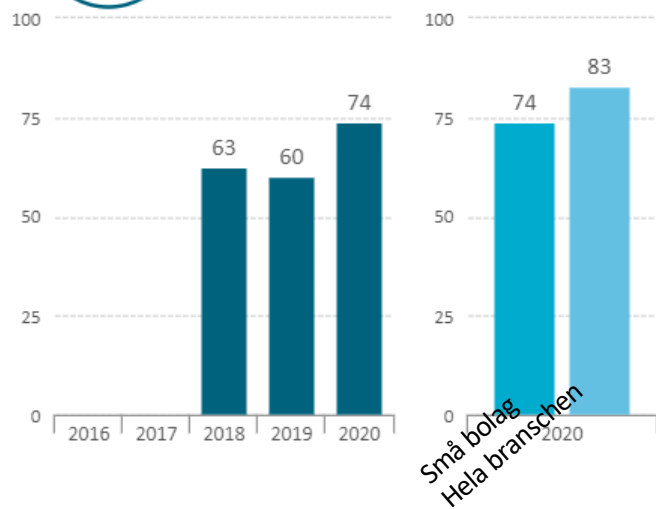

# Helsingborgshem

- 12000 lägenheter
- 442 studentlägenheter
- 300 av dessa i stadsdelen Söder som har en låg socioekonomisk status

Student  
Helsingborgshem

# Helsingborgshem Nöjd Studbo 2020

- NKI Övergripande resultat från 74-80 %
- Inom trygghet ökade vi från 60-74 %
- Ökningen avser både trygg i bostaden och bostadsområdet

Student  
Helsingborgshem

## Trygghet

	2018	2019	2020
Bryggaregatan	58	46	68
Furutorpsgatan	53	60	68
Närlunda	48	75	78
Östra Vallgatan	83	80	88
<b>Totalt</b>	<b>63</b>	<b>60</b>	<b>74</b>

(Index)

Student  
Helsingborgshem