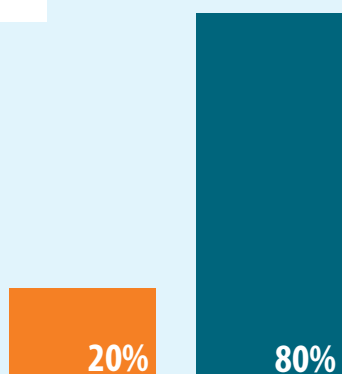

Bostadsgaranti allt ovanligare

Fråga: Har ni bostadsgaranti?

JA NEJ