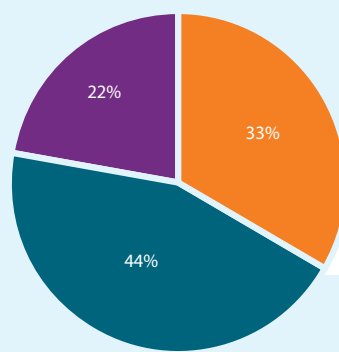

## Ökad efterfrågan inte lika med längre kötid

Fråga: Hur ser kötiden ut hos er idag jämfört med samma tidpunkt förra året, d.v.s. juni 2017?

KORTARE

OFÖRÄNDRAD

LÄNGRE

VET EJ

Så här har kötiden förändrats hos de som upplever ökad efterfrågan jämfört med i fjol.